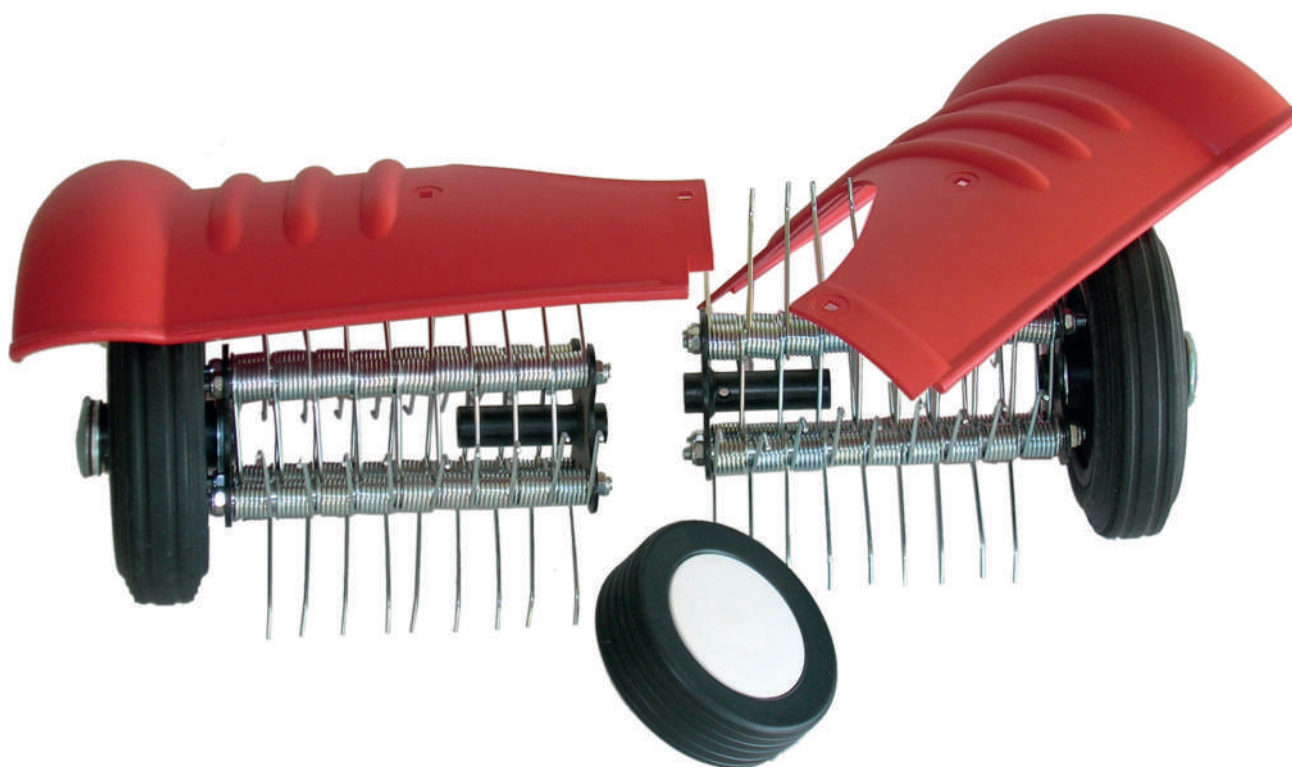

# Kit Emousseur pour Microbineuse

Code GENFI : 81645

Photo non contractuelle

## Caractéristiques

- > Permet d'éliminer la mousse de la pelouse
- > Aère le terrain et régénère le gazon
- > Un montage aisé sur la microbineuse en quelques minutes
- > Travaille de grandes surfaces sans effort

## Infos pratiques & techniques

Surface	Jusqu'à 1000 m <sup>2</sup>
Largeur de travail	42 cm
Code produit	8000020705
Gen Code	3700304806106