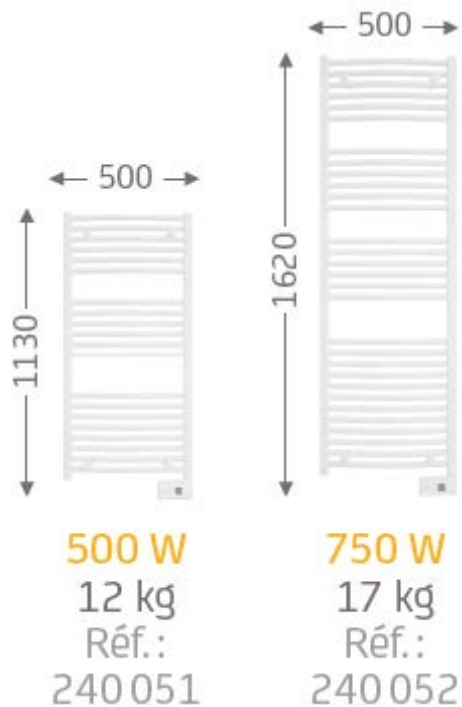

- Boost en accès direct pour une salle de bains chaude rapidement

PRATIQUE

- Compact : largeur 50 cm
- Boîtier digital avec touches tactiles
- Estimation de la consommation électrique
- Affichage de l'heure
- 2 patères pour accrocher peignoir et serviettes
- Installation facilitée grâce au gabarit de pose inclus sur l'emballage

- CARACTÉRISTIQUES TECHNIQUES

- CONTENU DU PACK

- Gabarit de pose sur la face avant de l'emballage
- Notice d'utilisation