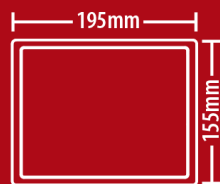

PR50WM

Projecteur mural noir LED 50 W IP65, 4200 Lumens, 6500 Kelvin; Blanc froid

Tête pivotante

Eclairage puissant

4200lm

6500K - BLANC FROID

IP65 Indice de protection	110° Angle	70m Portée d'éclairage	 Connecteurs rapides
25000 h Durée de vie	50 W Conso	3 ans Garantie	