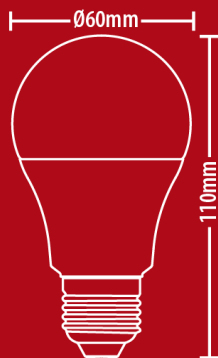

x2

PACK2EE1055G

Lot de 2 ampoules SMD LED A60 Opaque, culot E27, 1055 Lumens, équivalence 75 W, 2700 Kelvin, Blanc chaud

Angle large

1055lm | 75W **F**

2700K - BLANC CHAUD

 Culot E27	 >120° Angle	 11 W Conso	 15000 h Durée de vie
 230V AC Tension	 SMD Techno	 5 ans Garantie	 Eye Secure