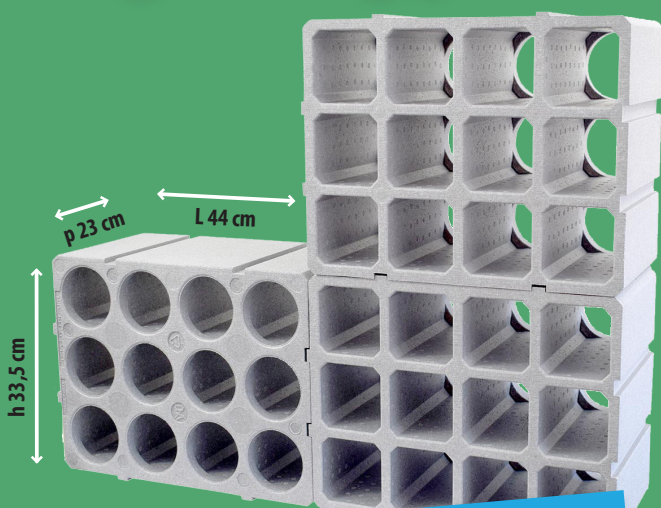

1^{er} casier 12 bouteilles

issu de matières premières
d'origine écologique

NEOPS
BORN ECOLOGICAL

PROTÈGE VOS VINS

- de la lumière
- des amplitudes de température
- des vibrations

**PRODUIT DESIGN
et RÉVERSIBLE**

- alvéoles rondes
ou carrées

**MEILLEURE
RÉSISTANCE
THERMIQUE**

**EMPILABLE et MODULABLE
À SOUHAIT + COMPATIBLE
AVEC NOTRE CASIER 16 PLACES**

NEOPS®, C'EST QUOI ?

- ✓ matière recyclable certifiée issue de la biomasse (déchets verts)
- ✓ non issue de dérivés du pétrole
- ✓ aspect, performances et caractéristiques techniques identiques au polystyrène expansé

Produit sensible aux UV

AFFICHETTE PAPIER À TRIER

KNAUF INDUSTRIES

Réf. 342 - EMB 31433C

3 242770 006715