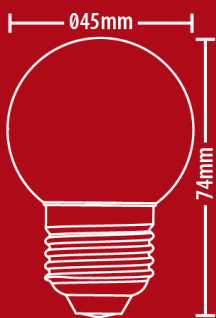

## PACK2RFE470PO

Lot de 2 ampoules Filament LED P45 Opaque, culot E27, 470 Lumens, équivalence 40W, 2700 Kelvins, Blanc chaud

Angle large

Absence  
de dissipateur

470lm | 40W **E**

2700K - BLANC CHAUD

Culot E27