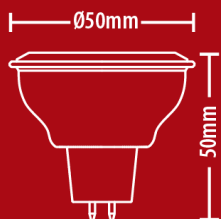

## VM35S

Ampoule SMD LED MR16, culot GU5.3, 345Lumens, équivalence 35W, 2700 K, Blanc chaud

Angle focalisé

345 lm | 35W **G**

2700K - BLANC CHAUD

Ø50 x46 mm	Culot GU5.3	36° Angle	4.9 W Conso
15000 h Durée de vie	12V DC Tension	SMD Techno	<b>5 ans</b> Garantie