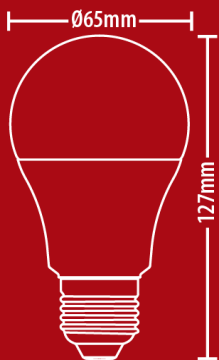

XANLITEHOME

x2

PACK2EE1521G

Lot de 2 ampoules SMD LED A60 Opaque, culot E27, 1521 Lumens, équivalence 100W, 2700 K, Blanc chaud

1521 lm | 100 W **F**

2700K - BLANC CHAUD

Ø650 x119 mm	Culot E27	>120° Angle	15 W Conso
15000 h Durée de vie	230V AC Tension	SMD Techno	5 ans Garantie