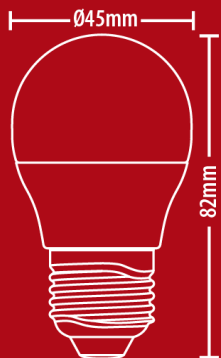

RFE806PO

Ampoule Filament LED P45 Opaque, culot E27, 806 Lumens, équivalence 60 W, 2700 Kelvin; Blanc Chaud

Angle large

Absence
de dissipateur

806 lm | 60 W **E**

2700K - BLANC CHAUD

Culot E27

>240°

Angle

6.5 W

Conso

15000 h

Durée de vie

230V
AC

Tension

FILAMENT