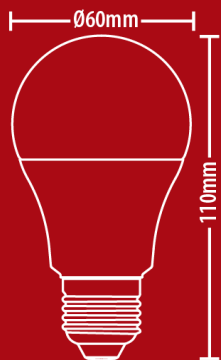

EE1055G

Ampoule SMD LED A60 Opaque, culot E27, 1055 Lumens, équivalence 75W, 2700 K, Blanc chaud

1055 lm | 75W **F**

2700K - BLANC CHAUD

Ø60 x112 mm	 Culot E27	>120° Angle	11 W Conso
15000 h Durée de vie	230V AC Tension	SMD Techno	5 ans Garantie