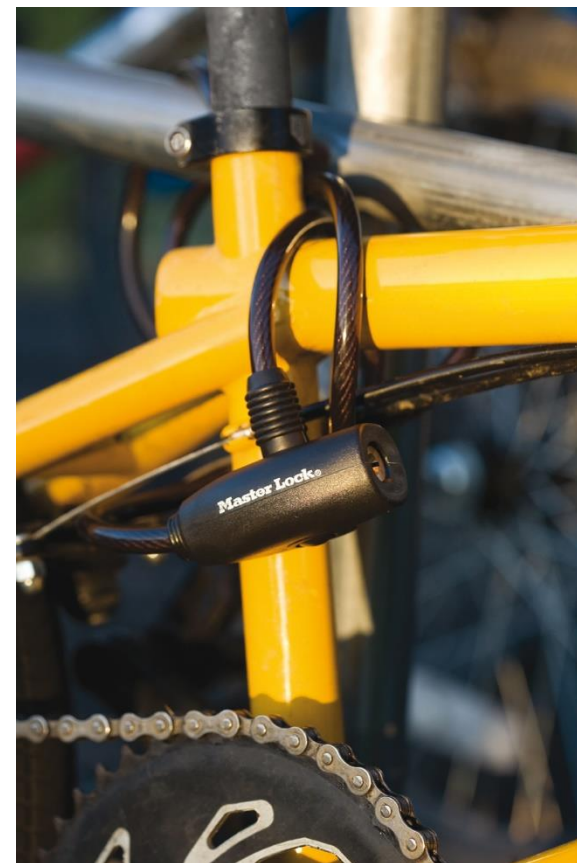

8126EURDPRO - Câble s'enroulant 8mm à serrure à clés

Idéal pour les vélos, les poussettes, les trottinettes...

- Câble en acier s'enroulant
 - S'attache et se transporte facilement en vélo
- Dimensions : 1.80 m x Ø 8 mm
 - Flexible, facile à utiliser
- Equipé de 2 clés
 - Pratique en cas de perte
- Couverture vinyle
 - Protège les surfaces fragiles des éraflures