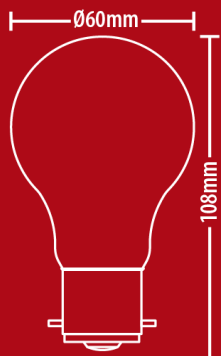

x2

PACK2RFB806GO

Lot de 2 ampoules Filament LED A60 Opaque, culot B22, 806 Lumens, équivalence 60 W, 2700 Kelvins; Blanc Chaud

Angle large

Absence
de dissipateur

806lm | 60W **E**

2700K - BLANC CHAUD

 Culot B22	 >240° Angle	 7 W Conso	 15000 h Durée de vie
 230V AC Tension	 FILAMENT Techno	 5 ans Garantie	 Eye Secure