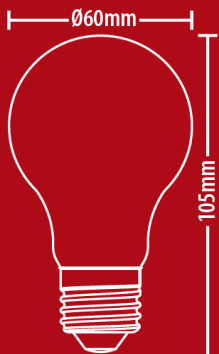

x2

PACK2RFE806GO

Lot de 2 ampoules Filament LED A60 Opaque, culot E27, 806 Lumens, equivalence 60 W, 2700 Kelvins; Blanc chaud

Angle large

Absence
de dissipateur

806 lm |

60 W

2700K - BLANC CHAUD

Culot E27

>240°

Angle

7 W

Conso

15000 h

Durée de vie

230V
AC