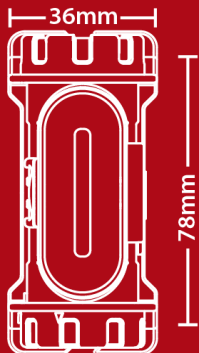

XANLITE EXPERT

FR350S

Lampe torche frontale LED orientable USB rechargeable, 350 Lumens, 3 modes d'éclairage, autonomie 6h, 4000 Kelvin; Blanc neutre

3 / **MODES**
D'ÉCLAIRAGE

3 Modes
d'Éclairage

Motion Sensor
détecteur de mouvements

Tête orientable

350lm

4000K - BLANC NEUTRE

IP44 Indice de protection	USB Recharge	15m Portée d'éclairage	3H Autonomie
------------------------------	-----------------	---------------------------	-----------------