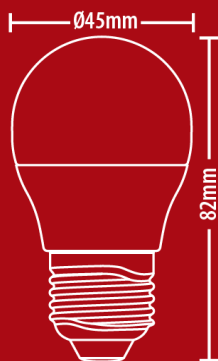

EE470P

Ampoule SMD LED P45 Opaque, culot E27, 470 Lumens, équivalence 40W, 2700 K, Blanc chaud

470 lm | 40W **F**

2700K - BLANC CHAUD

Ø45 x80 mm	Culot E27	>120° Angle	4.9 W Conso
15000 h Durée de vie	230V AC Tension	SMD Techno	5 ans Garantie