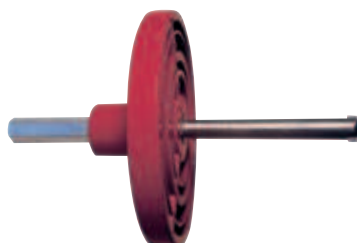

COFFRET TRÉPANS "PLOMBIER"
KOFFER BOORKRONEN "LOODGIETER"

FAÏENCE, CLOISON

5 Trépans concrétion carbure.
1 foret pilote, 1 lime, 1 embase

AAREDEWERK

5 boorkronen met carbide verdikking.
1 centreerboor, 1 vijl, 1 basisplaat

0200

		LEMAN		
33 / 53 / 63 / 67 / 73	1	020055	3510780200554	52,58

FORET PILOTE
CENTREERBOOR

	LEMAN		
1	020061	3661589001528	3,95

EMBASE AVEC FORET PILOTE
BASISPLAAT MET CENTREERBOOR

	LEMAN		
1	020060	3510780200608	9,27

SERVANTE D'ATELIER À ROULEAU
ROLLERSTAND

Rouleau galvanisé, monté sur roulement
Poids maximum : 60 Kg
Hauteur maximum : 120 cm
Livrée démontée.

*Gegalvaniseerd rollager, op wielen. Maximaal gewicht: 60 Kg
Maximale hoogte: 120 cm.
Wordt geleverd in gedemonteerde staat.*