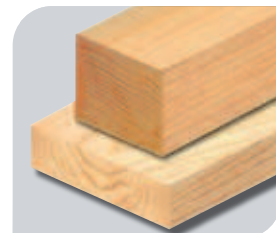

COFFRET TRÉPANS "PLOMBIER"
KOFFER BOORKRONEN "LOODGIETER"

FAÏENCE, CLOISON

5 Trépans concrétion carbure.
1 foret pilote, 1 lime, 1 embase

AAREDEWERK

5 boorkronen met carbide verdikking.
1 centreerboor, 1 vijl, 1 basisplaat

0200

		LEMAN		
33 / 53 / 63 / 67 / 73	1	020055	3510780200554	52,58

FORET PILOTE
CENTREERBOOR

	LEMAN		
1	020061	3661589001528	3,95

EMBASE AVEC FORET PILOTE
BASISPLAAT MET CENTREERBOOR

	LEMAN		
1	020060	3510780200608	9,27

SERVANTE D'ATELIER À ROULEAU
ROLLERSTAND

Rouleau galvanisé, monté sur roulement
Poids maximum : 60 Kg
Hauteur maximum : 120 cm
Livrée démontée.

*Gegalvaniseerd rollager, op wielen. Maximaal gewicht: 60 Kg
Maximale hoogte: 120 cm.
Wordt geleverd in gedemonteerde staat.*

SAR.399

	LEMAN		
1	SAR.399	3510783990001	26,80