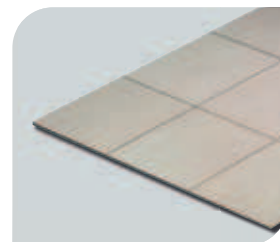

0200

		LEMAN		
33 / 53 / 63 / 67 / 73	1	020055	3510780200554	52,58

FORET PILOTE
CENTREERBOOR

	LEMAN		
1	020061	3661589001528	3,95