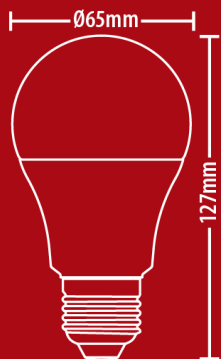

## ME1521G

Ampoule SMD LED A60 Opaque, culot E27, 1521 Lumens, équivalence 100W, 2700 K, Blanc chaud

1521 lm | 100 W **F**

2700K - BLANC CHAUD

Ø60 x119 mm	Culot E27	>120° Angle	15 W Conso
15000 h Durée de vie	230V AC Tension	SMD Techno	5 ans Garantie