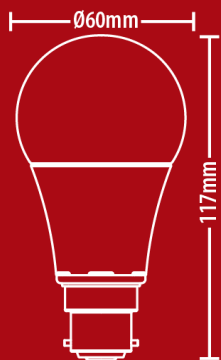

## PACK2EB806G

Lot de 2 ampoules SMD LED A60 Opaques, culot B22, 806 Lumens, équivalence 60W, 2700 K, Blanc chaud

806 lm | 60 W **F**

2700K - BLANC CHAUD

Ø60 x108 mm	Culot B22	>120° Angle	9 W Conso
15000 h Durée de vie	230V AC Tension	SMD Techno	5 ans Garantie