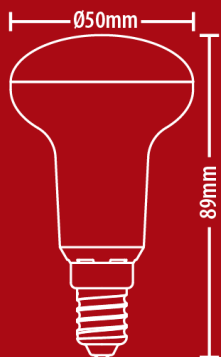

## PACK2ALR50806

Lot de 2 ampoules LED SMD R50, culot E14, 806 Lumens, équivalence 60W, 2700 K, Blanc chaud

806 lm | 60 W **F**

2700K - BLANC CHAUD

Ø50 x85 mm	Culot E14	120° Angle	8 W Conso
15000 h Durée de vie	230V AC Tension	SMD Techno	5 ans Garantie