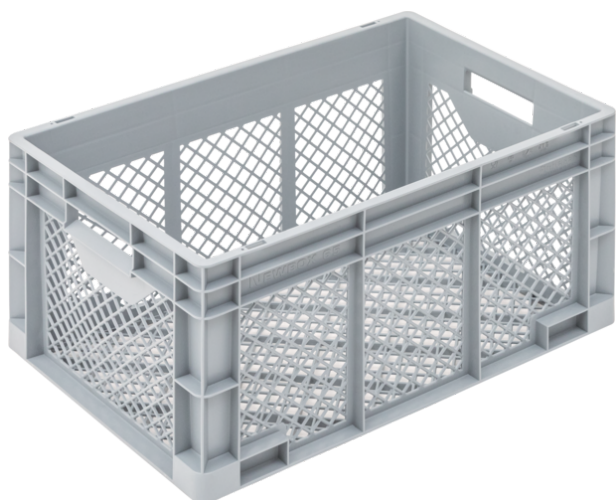

Factsheet

NEWBOX NB

Bac norme Euro NB ajouré

Code d'article
NB 65 V3 18

Nom de produit
Bac NB

Dimensions ext.: 600x400x320 mm
 Dimensions ext.: 60x40x32 cm
 Dimensions int.: 554x354x307 mm
 Hauteur utile: 289 mm

Hauteur de fond : 18 mm
 Haut.d'empilage: 302 mm
 Volume: 58.5 l
 Poids (g): 1846 g

Poids (kg): 1.85 kg
 Fond V3 ajouré
 Parois latérales ajourées
 2 poignées trous

Matériau: PP
 Couleur: gris RAL 7001
 Qté par pal.: 36 pcs
 Grille: paroi 14x14, fond 14x17 mm