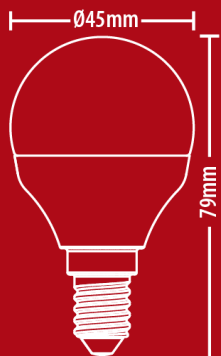

x5

PACK5EV470PCW

Lot de 5 ampoules SMD LED P45 Opaque, culot E14, 470 Lumens, équivalence 40 W, 4000 Kelvins ; Blanc neutre

Angle large

470lm | 40 W **F**

4000K - BLANC NEUTRE

 Culot E14	 >120° Angle	 4.9 W Conso	 15000 h Durée de vie
 230V AC Tension	 SMD Techno	 5 ans Garantie	 Eye Secure