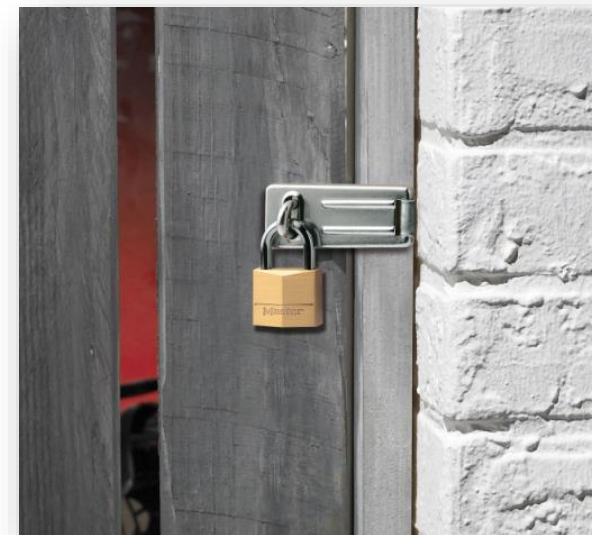

# 140703EURD – Pack morailon et cadenas en laiton à clé

## Idéal pour les placards, caves, locaux de rangement...

- Pack cadenas (140EURD) + morailon
  - Solution clé en main
- Cadenas en laiton massif à clé 40mm avec anse en acier cimenté
  - Meilleure résistance aux coupes-boulons
- Morailon acier, œillet de verrouillage en acier cimenté, 89mm
  - Meilleure résistance au sciage, coupes-boulons et effets de leviers
- Charnière de fixation cachée
  - Haute sécurité
- Vis incluses
- Garantie à vie limitée