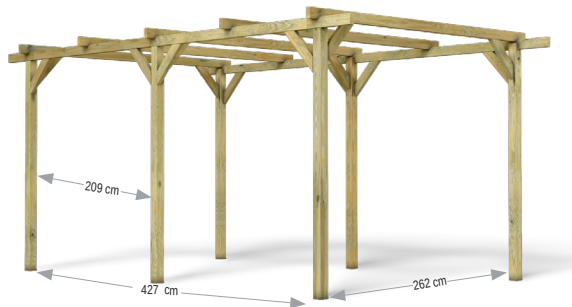

Ref. 2303

HENRI

300 x 512 x H. 226 cm

Int / In : H 220 cm

262 x 512 cm : 13,4 m²

15,4 m²

x1

Pin sylvestre - Traitement
Autoclave vert Classe 3

Scots pine - Treatment
Class 3 green autoclave

Poteaux de sections
9 x 9 cm

Section posts
9 x 9 cm

Visserie fournie
/ Screws provided

à prévoir

Supports de poteaux en option
/ Optional pole supports

REF : 2176

Livré en kit. À monter soi-même.
To be assembled by yourself.

↑ 29 cm
← 300 cm
↙ 72 cm

169 kg

Prix
TTC.

Visuels non contractuels

La marque de la
gestion forestière
responsable

Nos produits sont garantis / Our products are guaranteed