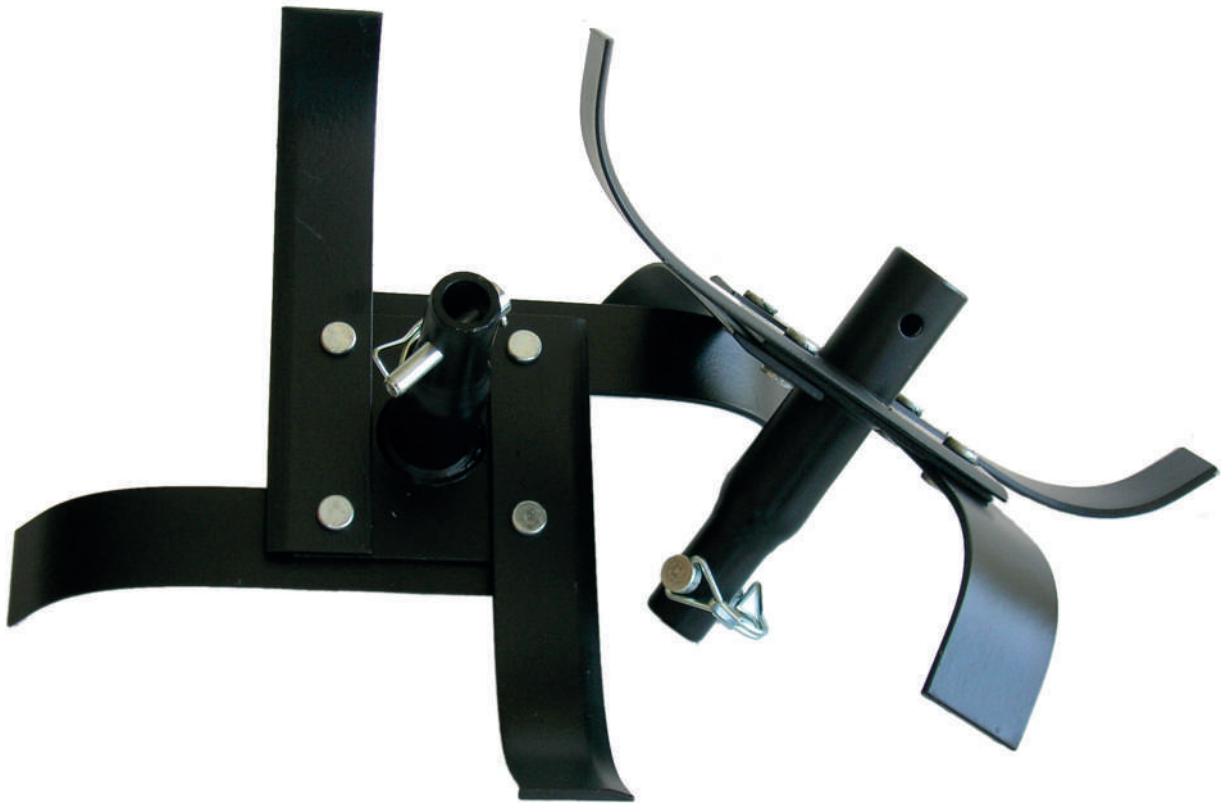

Kit fraises additionnelles pour Motobineuses

Code GENFI : 65035

Photo non contractuelle

Caractéristiques

- > Optimise le passage de la motobineuse
- > Plus d'efficacité, par une largeur de travail augmentée
- > Un montage aisé en quelques minutes
- > Assure une plus grande stabilité

Infos pratiques

Code produit	8000020107
Gen Code	3700304806120