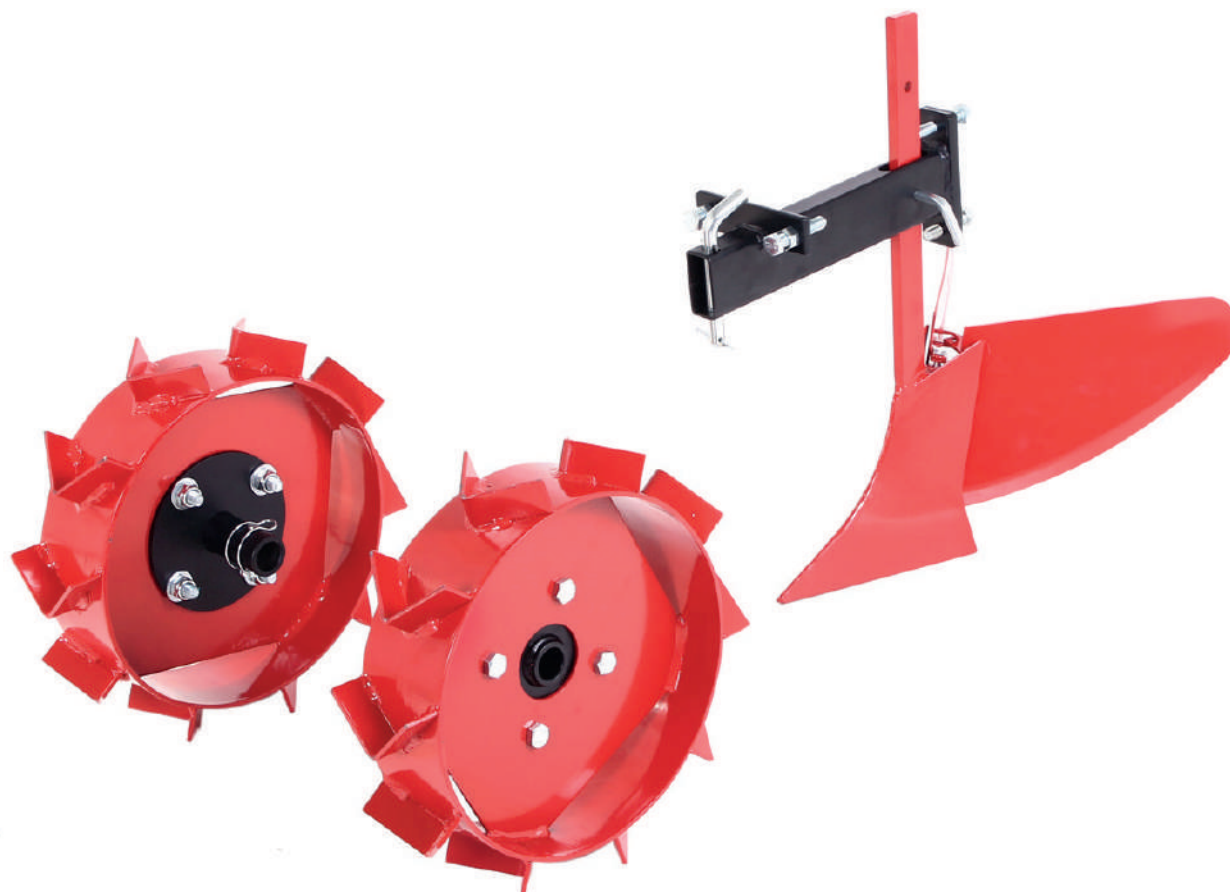

Kit Buttage pour Motobineuses

Code GENFI : 178263

Photo non contractuelle

Caractéristiques

- > Permet de ramener de la terre vers les racines et les plantations
- > Outil plus performant avec les roues en fer
- > Un montage aisé sur la machine en quelques minutes
- > Travail de grande surface sans effort

Infos pratiques

Code produit	8000020104
Gen Code	3700304806137