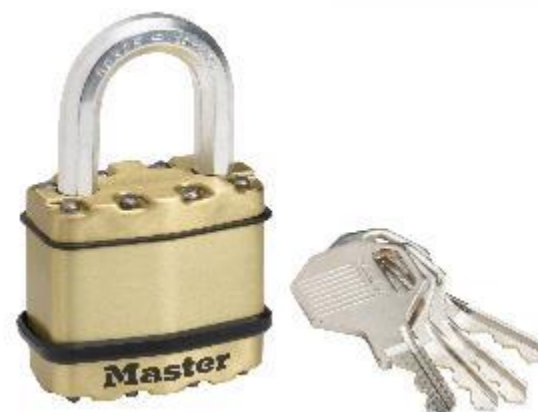

# M1BEURD – Cadenas Excell 45mm à clé finition laiton

**Idéal pour sécuriser garages, barrières, unités de rangement...**

- Corps en acier laminé 45mm
  - Haute sécurité, très résistant aux chocs et au martelage
- Protection extérieure en zinc finition laiton
  - Meilleure résistance aux intempéries
- Anse octogonale brevetée en alliage de bore – hauteur 24mm, diamètre 8mm
  - Résistance maximale au coupe-boulon
- Double verrouillage à billes
  - Résistance maximale à la traction et à l'effet de levier
- Cylindre à 4 goupilles
  - Meilleure résistance au crochetage
- Garantie à vie limitée

Référence	M1BEURD
Code EAN	3-520190-93481-9
Conditionnement	4 / 24
Prix Tarif HT	€

The **Master Lock** Company

AE. GARREAU | CONSUMER SECURITY | PRODUCT MANAGER | MASTER LOCK EUROPE

**Master  
Lock**

**AMERICAN  
LOCK**