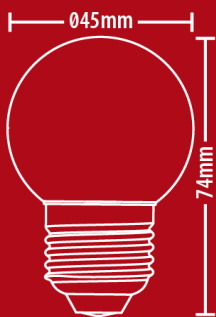

XANLITEHOME

x2

PACK2RFE470POCW

Lot de 2 ampoules Filament LED P45 Opaque, culot E27, 470 Lumens, équivalence 40W, 4000 Kelvins; Blanc neutre

Angle large

Absence
de dissipateur

470lm | 40W **E**

4000K - BLANC NEUTRE

Culot E27

>240°

Angle

4 W

Conso

15000 h

Durée de vie

230V
AC