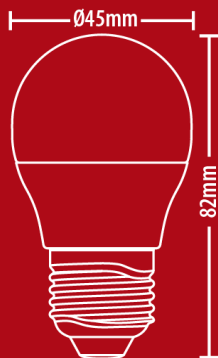

## RFE806POCW

Ampoule Filament LED P45 Opaque, culot E27, 806 Lumens, équivalence 60 W, 4000 Kelvin; Blanc Neutre

Angle large

Absence  
de dissipateur

806lm | 60W **E**

4000K - BLANC NEUTRE

Culot E27

>240°

Angle

6.5 W

Conso

15000 h

Durée de vie

230V  
AC

Tension

FILAMENT