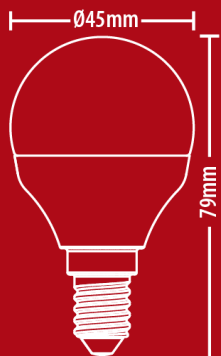

## PACK5EV470P

Lot de 5 ampoules SMD LED P45 Opaque, culot E14, 470 Lumens, équivalence 40 W, 2700 Kelvin, Blanc chaud

Angle large

470lm | 40 W **F**

2700K - BLANC CHAUD

 Culot E14	 >120° Angle	 4.9 W Conso	 15000 h Durée de vie
 230V AC Tension	 SMD Techno	 5 ans Garantie	 Eye Secure