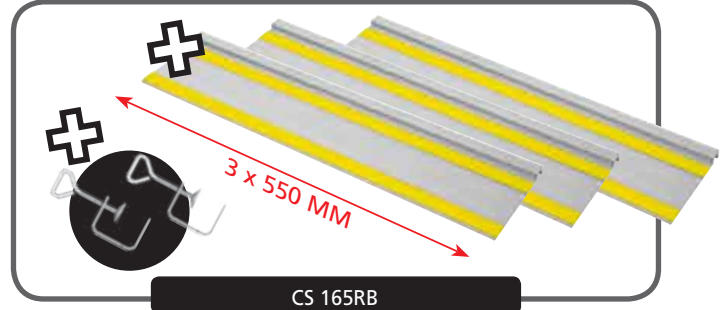

SCIE PLONGEANTE 160MM 160MM PLUMGING SAW 1200 W

NEW
Nouveauté

CS 165RB

160
1200 W
115443

RAIL de 1,65 M FOURNI
Een rail beschikbaar - Un carril disponible - Um trilho disponível - Una rail disponibili - Rail included

- Butée réglable de lame plongeante
Adjustable blade stop
- Réducteur de jeu + verrouillage de plateau
Gap reduction + plate locking
- Blocage d'arbre facile d'accès
Arbor lock

SCIE CIRCULAIRE SUR RAIL - CIRCULAR SAW ON RAIL SIERRA CIRCULAR - SERRA CIRCULAR		CS 165RB
		Gencode 3431541154438
Puissance du moteur Motor power Potencia del motor Potência de motor		1200 W
Vitesse de rotation Rotation speed Velocidad de giro Velocidade de rotação		5500 tr.min ⁻¹
Dimensions du disque Disc sizes Dimensiones del disco Tamanho dos discos		160x20 mm 6,5" A x B
Nombre de dents Teeth number Numero de dientes Numero de dentes do disco		48 T
Capacité de coupe dans le bois Wood cutting capacity Capacidad de corte en madera Capacidade de corte em madeira		90° = 55/51 mm
Capacité de coupe dans le fer Steel cutting capacity Capacidad de corte en hierro Capacidade de corte em metal		-
Base inclinable Tilting blade Base inclinable Inclinação da base		0 - 45°
Collecteur de poussières Dust collector Boquilla salida polvo Saco coletor de pó		✓
Master box	Qty / Pallet	720x400x240 mm 2 x 6,00 kg 30 pcs 630 pcs
Consommables - Consumables - Consumíveis - Consumíveis		
3 disques Bois, Alu, Métal et carrelage - Set of 3 discs all materials		
Lame 48T - Blade - Hoja - Lamina		
		3431541158399