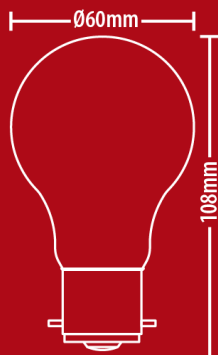

x2

PACK2RFB806GOCW

Lot de 2 ampoules Filament LED A60 Opaque, culot B22, 806 Lumens, équivalence 60 W, 4000 Kelvins; Blanc Neutre

Angle large

Absence
de dissipateur

806lm | 60W **E**

4000K - BLANC NEUTRE

 Culot B22	 >240° Angle	 7 W Conso	 15000 h Durée de vie
 230V AC Tension	 FILAMENT Techno	 5 ans Garantie	 Eye Secure