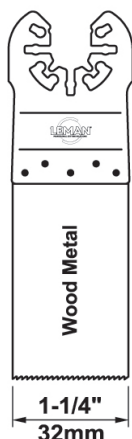

LEMAN[®] LAMES DE SCIE SAUTEUSE, SCIE SABRE ET OSCILLANTE

LAME DE SCIE PLONGEANTE BI-MÉTAL

MUL.04007

CLASSIC

Caractéristiques

- Coupe plongeante ou arasante.

Idéal pour

Bois massif

Acier

Plâtre

PVC

Fiche produit

Consultez
nos 8000 références
sur notre site web

Données techniques

Longueur utile	Largeur	Référence	Conditionnement	Gencod
40	32	4007.01	1	3661589063076