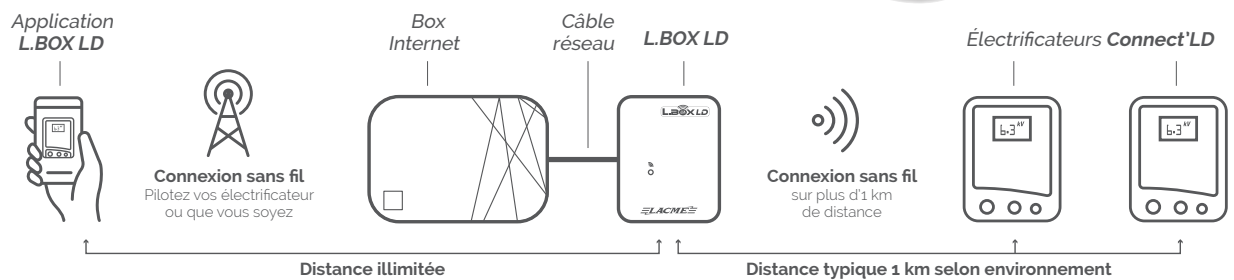

230 V

Compatible L.BOX LD

Réf. : 602860

CLOS 2000-6 LED CONNECT'LD

- Haute énergie
- Très haute tension
- Sortie puissance réduite
- Barregraphe indicateur de tension

Le CLOS 2000-6 Connect'LD est un électrificateur secteur à très forte puissance pour conditions extrêmes : clôtures très longues, terre peu conductrice, animaux particulièrement difficiles à garder en raison de leur toison, de leur cuir ou de leur tempérament. Le nouveau barre-graphe, indicateur de tension, permet de contrôler en un clin d'œil l'efficacité de l'électrificateur et de l'installation. Connect'LD veut dire qu'il est compatible avec L.BOX LD. La L.BOXLD vous permet de le télécommander à distance, d'être averti en cas de problème sur votre installation et de contrôler à tout moment la tension délivrée par votre clôture. Le tout sur votre smartphone.

Caractéristiques techniques

- Électrificateur secteur 15000V/6J.
- Trois bornes de sortie. La troisième borne sert de puissance réduite ou bien à boucler l'installation de clôture afin d'obtenir une sécurité de garde supplémentaire.
- Barregraphe de tension permettant un contrôle rapide de l'état de la clôture.
- Technologie HTE permettant des niveaux de tension et d'énergie très élevés à tout moment.
- Appareil Connect'LD, donc compatible avec L.BOX LD qui vous permet de le télécommander à distance et bien plus encore. Le tout sur votre smartphone.

- **Compatible L.BOX LD**
La L.BOX LD, optionnelle, permet de télécommander votre électrificateur avec votre smartphone et bien plus encore !

Nom Produit	Référence(s)	Voltage crête (KV)	Voltage sous 500 Ohm (KV)	10J/6J	Distance électrifiable	Conditions idéales	Conditions moyennes	Conditions mauvaises
CLOS 2000-6 LED Connect'LD	602860	15KV	5.7KV		350km	55km	10km	5km