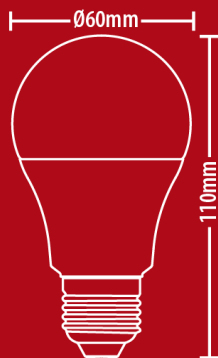

x2

PACK2EE1055GCW

Lot de 2 ampoules SMD LED A60 Opaque, culot E27, 1055 Lumens, équivalence 75 W, 4000 Kelvin, Blanc neutre

Angle large

1055lm | 75W **F**

4000K - BLANC NEUTRE

Culot E27

>120°

Angle

11 W

Conso

15000 h

Durée de vie

230V
AC

Tension

SMD