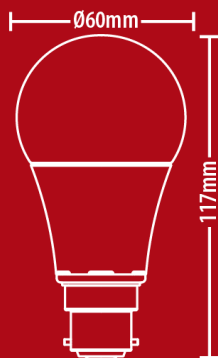

x5

PACK5EB806GCW

Lot de 5 Ampoules LED A60, culot B22, 806 Lumens, équivalence 60W, 4000 Kelvin; Blanc neutre

Angle large

806lm | 60W **F**

4000K - BLANC NEUTRE

Culot B22	>120° Angle	9 W Conso	15000 h Durée de vie
230V AC Tension	SMD Techno	5 ans Garantie	Eye Secure