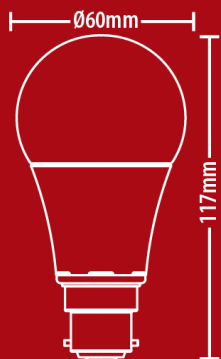

x2

PACK2EB806GCW

Lot de 2 ampoules SMD LED A60 Opaques, culot B22, 806 Lumens, équivalence 60W, 4000 K, Blanc neutre

806 lm | 60 W **F**

4000K - BLANC NEUTRE

Ø60 x108 mm	Culot B22	>120° Angle	9 W Conso
15000 h Durée de vie	230V AC Tension	SMD Techno	5 ans Garantie