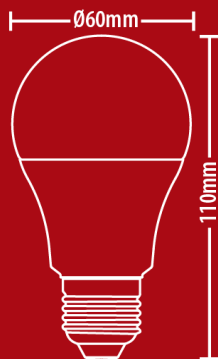

## PACK5EE806GCW

Lot de 5 ampoules SMD LED A60 Opaque, culot E27, 1055 Lumens, équivalence 60W, 4000 K, Blanc neutre

806 lm | 60 W **F**

4000K - BLANC NEUTRE

Ø60 x112 mm	Culot E27	>120° Angle	8.8 W Conso
15000 h Durée de vie	230V AC Tension	SMD Techno	5 ans Garantie