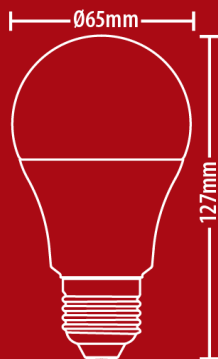

x2

PACK2EE1521GCW

Lot de 2 ampoules SMD LED A60 Opaque, culot E27, 1521 Lumens, équivalence 100W, 4000 K, Blanc neutre

1521 lm | 100 W **F**

4000K - BLANC NEUTRE

Ø650 x119 mm	Culot E27	>120° Angle	15 W Conso
15000 h Durée de vie	230V AC Tension	SMD Techno	5 ans Garantie