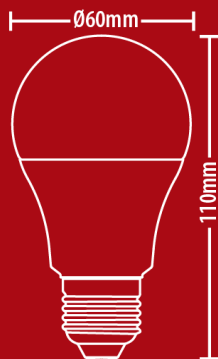

## EE806GCW

Ampoule SMD LED A60 Opaque, culot E27, 806 Lumens, équivalence 60W, 4000 K, Blanc neutre

806 lm | 60W **F**

4000K - BLANC NEUTRE

Ø60 x112 mm	Culot E27	>120° Angle	9 W Conso
15000 h Durée de vie	230V AC Tension	SMD Techno	<b>5 ans</b> Garantie