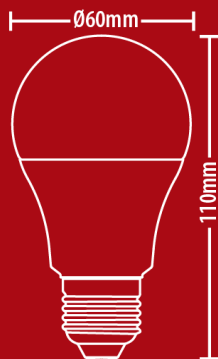

EE1055GCW

Ampoule SMD LED Opaque, culot E27, 1055 Lumens, équivalence 75W, 4000 K, Blanc neutre

1055 lm | 75W **F**

4000K - BLANC NEUTRE

Ø60 x112 mm	 Culot E27	>120° Angle	11 W Conso
15000 h Durée de vie	230V AC Tension	SMD Techno	5 ans Garantie