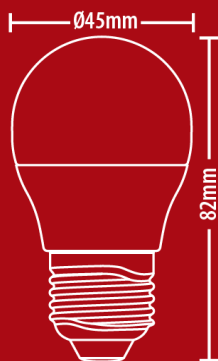

EE470PCW

Ampoule SMD LED P45 Opaque, culot E27, 470 Lumens, équivalence 40W, 4000 K, Blanc neutre

470 lm | 40W **F**

4000K - BLANC NEUTRE

Ø45 x80 mm	Culot E27	>120° Angle	4.9 W Conso
15000 h Durée de vie	230V AC Tension	SMD Techno	5 ans Garantie